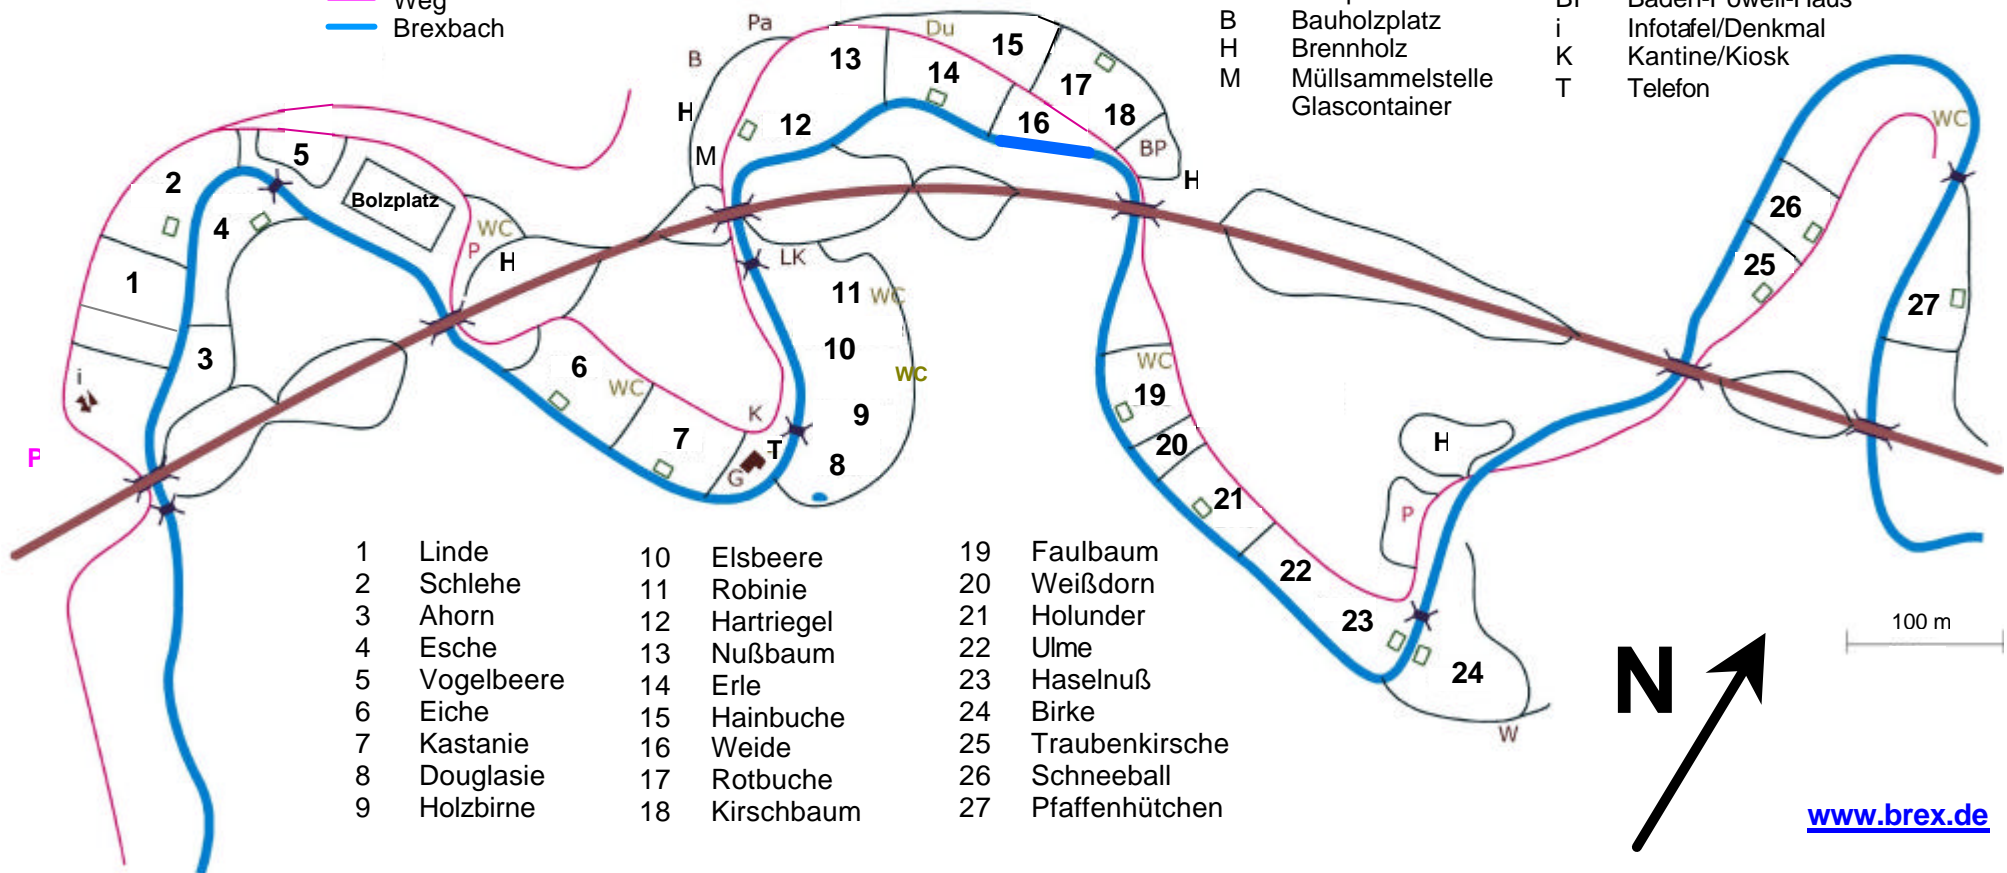

# Pfadfinder-Zeltlagerplatz Brexbachtal

- Eisenbahnstrecke (außer Betrieb)
- Weg
- Brexbach

- |    |                                   |    |                   |
|----|-----------------------------------|----|-------------------|
| SH | Schutzhütte                       | G  | Georgshaus        |
| WC | Toilette                          | Pa | Paradieschen      |
| P  | Parkplätze                        | BP | Baden-Powell-Haus |
| B  | Bauholzplatz                      | i  | Infotafel/Denkmal |
| H  | Brennholz                         | K  | Kantine/Kiosk     |
| M  | Müllsammelstelle<br>Glascontainer | T  | Telefon           |

- |   |            |    |            |    |                |
|---|------------|----|------------|----|----------------|
| 1 | Linde      | 10 | Elsbeere   | 19 | Faulbaum       |
| 2 | Schlehe    | 11 | Robinie    | 20 | Weißdorn       |
| 3 | Ahorn      | 12 | Hartriegel | 21 | Holunder       |
| 4 | Esche      | 13 | Nußbaum    | 22 | Ulme           |
| 5 | Vogelbeere | 14 | Erle       | 23 | Haselnuß       |
| 6 | Eiche      | 15 | Hainbuche  | 24 | Birke          |
| 7 | Kastanie   | 16 | Weide      | 25 | Traubenkirsche |
| 8 | Douglasie  | 17 | Rotbuche   | 26 | Schneeball     |
| 9 | Holzbirne  | 18 | Kirschbaum | 27 | Pfaffenhütchen |

100 m

[www.brex.de](http://www.brex.de)